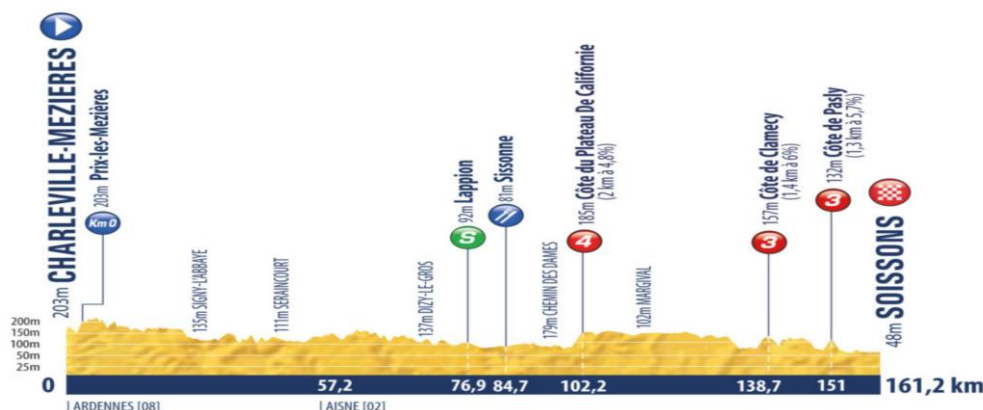

Le tour de l'Avenir passe par Corbeny le 14 août 2021

TOUR DE L'AVENIR

Etape 1

Plaine

sam 14 août

Charleville-Mézières → Soissons

Caravane				HORAIRES COURSE		ROUTE	ITINÉRAIRE
42 km/h	44 km/h	42 km/h	40 km/h				
14:23	14:47	14:53	15:00	D18	CORBENY		
14:23	14:47	14:53	15:00		Intersection / rue des Plantins		
14:24	14:47	14:54	15:00		Intersection / rue du Vivier		
14:24	14:47	14:54	15:01		Intersection / rue de la Chapelle		
14:24	14:48	14:54	15:01		Intersection / D18 / D1044		
14:24	14:48	14:54	15:01		Chemin des Dames		
14:24	14:48	14:54	15:01	D18CD	Place de l'Église		
14:24	14:48	14:54	15:01		Intersection / rue des Écoles		
14:24	14:48	14:54	15:01		Intersection / rue de la Poterne		
14:25	14:48	14:55	15:02		Intersection / D18CD / D62		
14:25	14:49	14:55	15:02		Intersection / D18CD / D182		

Sous réserve de modification (Source : <https://tourdelavenir.com>)

INFORMATIONS

Pour une bonne organisation, le stationnement sera interdit des 2 côtés le samedi 14 août de 11h30 à 17h dans les rues suivantes :

Rue Marc Lavetti
Rue Pierre Curtil

Et elles seront interdites à la circulation de 12h à 17h (hormis véhicules de secours, d'urgence et de gendarmerie).

Les piétons devront se soumettre aux indications des signaleurs et des gendarmes sur place.